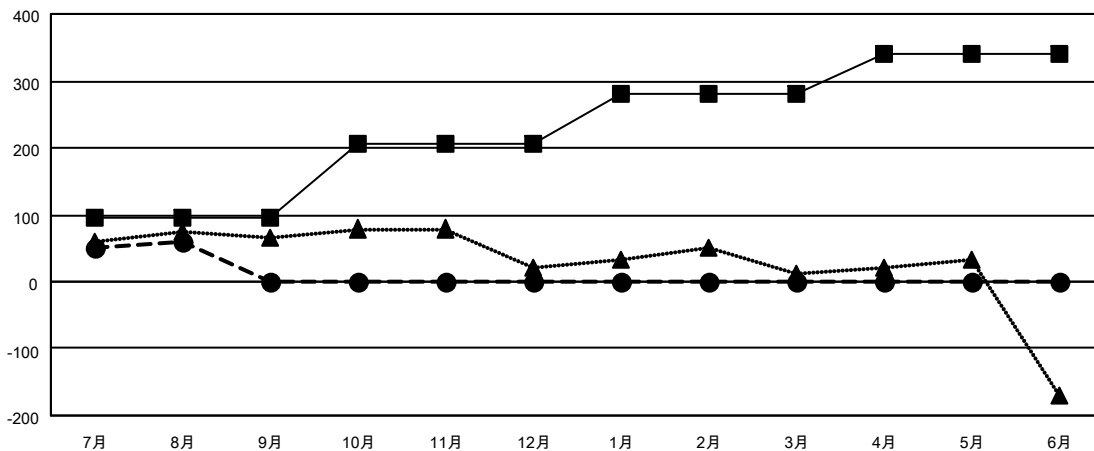

会員目標及び実績累計

解散クラブ: 0	75 CLUBS OF 182 一名以上の新会員を登録	男女別
		男性 4,723 (81.66%)
		女性 1,061 (18.34%)
退会者	会員累計データを見るには、ここをクリック	世帯主/家族会員合計 1,351
物故会員 7		国際会費半額の家族会員 732
クラブ解散 0		
その他 58		
合計 65