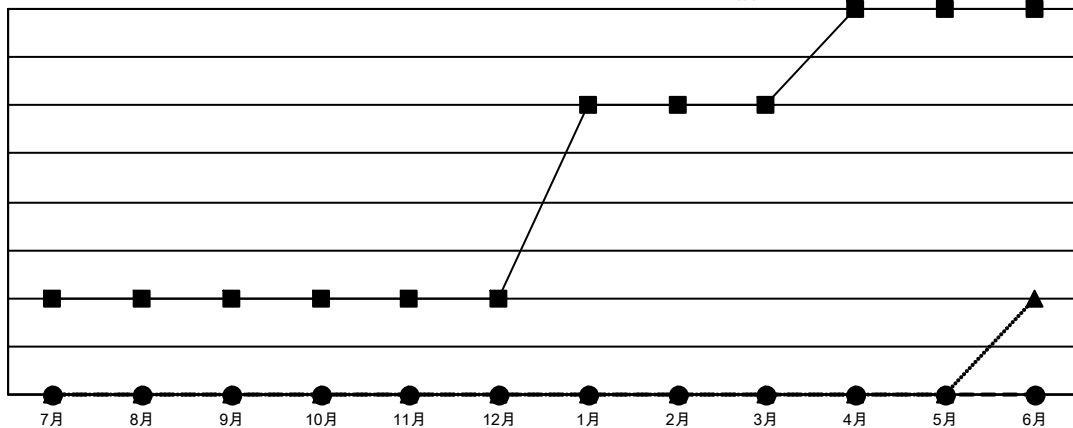

# GMT MONTHLY MEMBERSHIP PROGRESS REPORT

Results as of: 8/31/2024

Multiple District 331

LOCATION: JAPAN

GMT: OPEN

GMT会則地域 5 - J

クラブ				名			
結果 : 2024-2025				結果 : 2024-2025			
四半期	新クラブ目標	新クラブ	解散クラブ	四半期	会員純増目標	会員増強実績	退会者 ( 転籍を含む ) 実際
7月/8月/9月	1	0	0	7月/8月/9月	95	140	70
10月/11月/12月	0	0	0	10月/11月/12月	110	0	0
1月/2月/3月	2	0	0	1月/2月/3月	75	0	0
4月/5月/6月	1	0	0	4月/5月/6月	60	0	0

### 新クラブ目標及び実績累計